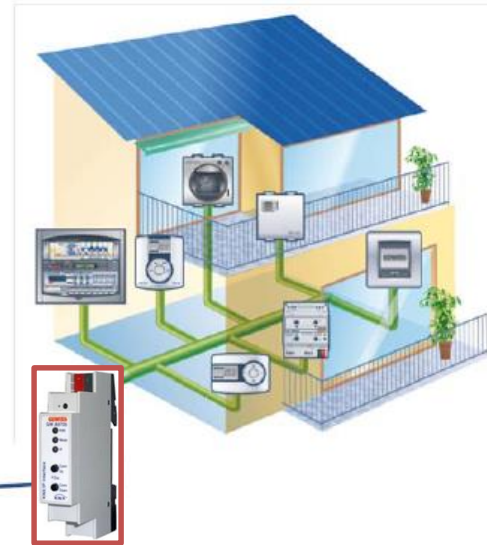

# CHORUS KNX – Solutia SMART pentru o casa inteligenta

REMOTE access

INTERNET

LOCAL access

DOMESTIC WiFi LAN

DOMESTIC LAN

PROIET REZIDENTIAL

Chalet Courmayeur  
Casa Sardegna