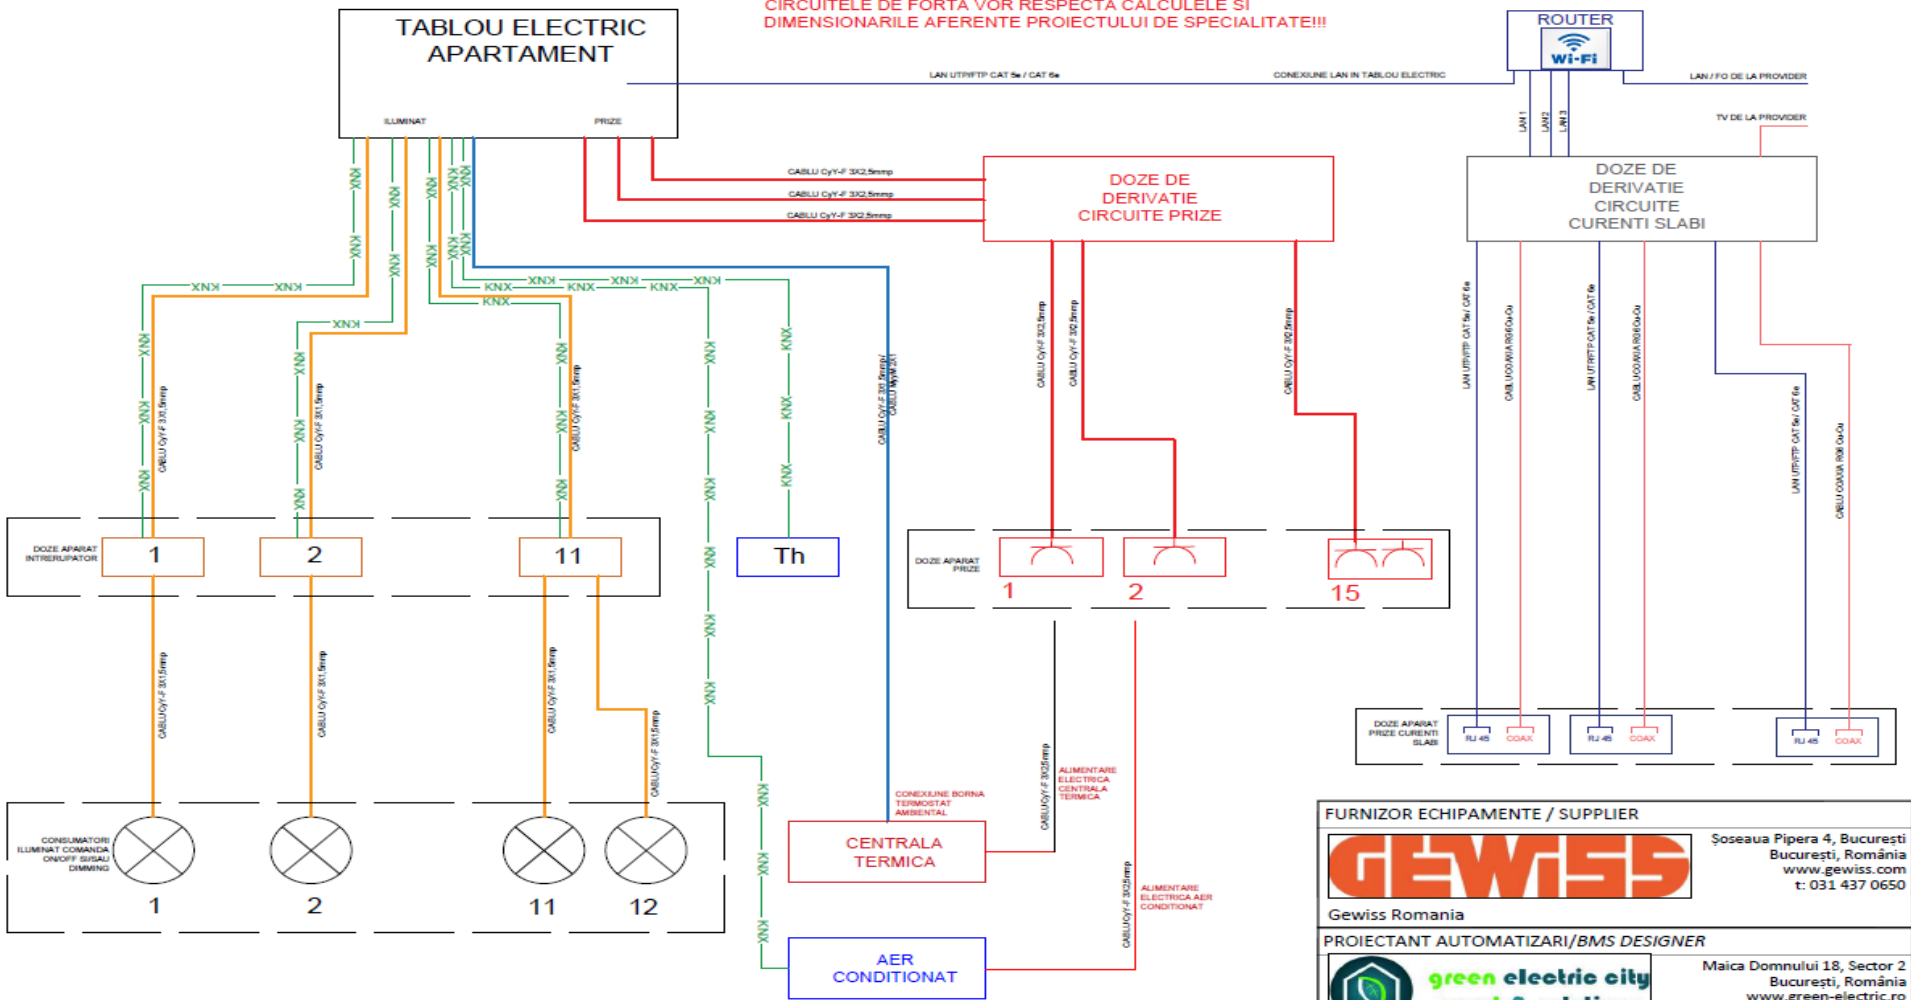

# CHORUS KNX – Solutia SMART pentru o casa inteligenta

REMOTE access

INTERNET

LOCAL access

DOMESTIC WiFi LAN

DOMESTIC LAN

PROIET REZIDENTIAL

Chalet Courmayeur  
Casa Sardegna

CIRCUITELE DE FORȚA VOR RESPECTA CALCULELE ȘI DIMENSIONĂRILE AFERENTE PROIECTULUI DE SPECIALITATE!!!

FURNIZOR ECHIPAMENTE / SUPPLIER

**GEWISS**

Gewiss Romania

Soseaua Pipera 4, Bucuresti  
Bucuresti, România  
www.gewiss.com  
t: 031 437 0650